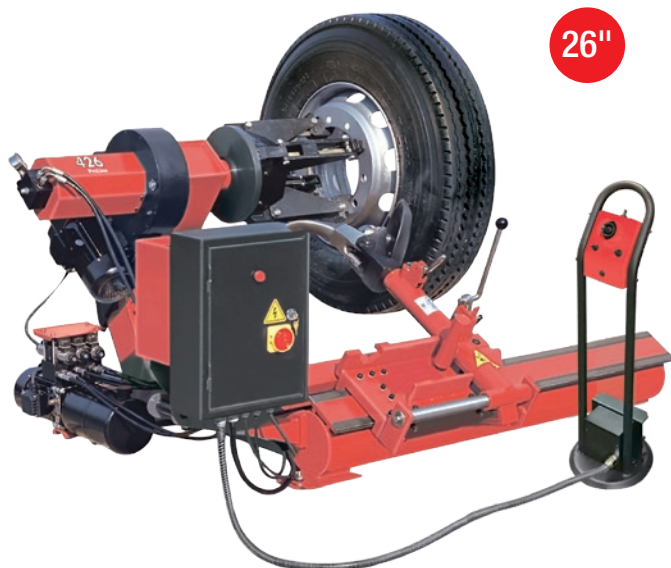

**PROLINE 324**  
Mașină dejantat automată

Standard	0-11901301/16	1.756 €+TVA
2 Viteze	0-11901321/16	1.771 €+TVA
HTB24 Accesoriu opțional	8-11900260	556 €+TVA

**PROLINE 324LL**  
Mașină dejantat automată FĂRĂ LEVIER

2 Viteze	0-11901721/16	2.058 €+TVA
HTB24 Accesoriu opțional	8-11900260	556 €+TVA

OFERTĂ SPECIALĂ ☎ 021.410.8359

26"

**PROLINE 426**  
Mașină dejantat semiautomată

0-12102101/16

5.329 €+TVA

30"

59"

14-26"

400 V/3 ph

40"

**PROLINE 440**  
Mașină dejantat semiautomată

0-12104301/16

7.383 €+TVA

43"

90"

14-38"/56"

400 V/3 ph

56"

cu extensiile incluse în preț

**PROLINE 750P**  
Mașină echilibrat cu afișaj LED

PROLINE 750P

1.683 €+TVA

22"