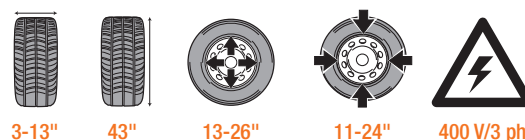

2 Viteze	0-11901721/16	2.058 €+TVA
HTB24 Accesoriu opțional	8-11900260	556 €+TVA