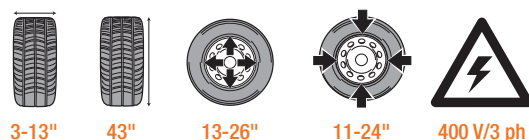

Standard	0-11901301/16	1.756 €+TVA
2 Viteze	0-11901321/16	1.771 €+TVA
HTB24 Accesoriu opțional	8-11900260	556 €+TVA

PROLINE 324LL
Mașină dejantat automată FĂRĂ LEVIER