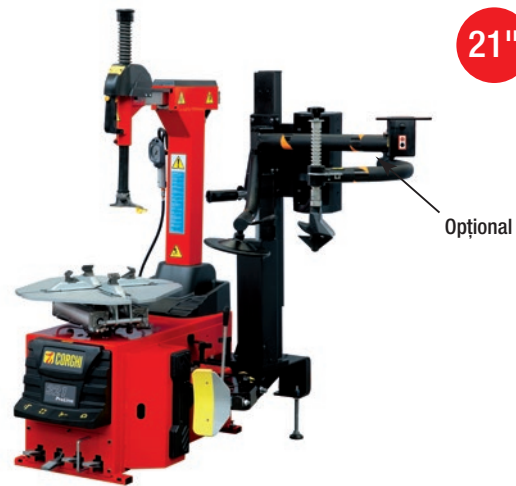

OFERTĂ SPECIALĂ ☎ 021.410.8359

**PROLINE 221**  
Mașină dejantat semiautomată

Standard	0-11901501/16	1.105 €+TVA
HSA21 Accesoriu opțional	8-11900262	328 €+TVA

**PROLINE 321**  
Mașină dejantat automată

Standard	0-11901401/16	1.434 €+TVA
2 Viteze	0-11901421/16	1.466 €+TVA
HTB21 Accesoriu opțional	8-11900261	464 €+TVA

**PROLINE 324**  
Mașină dejantat automată

Standard	0-11901301/16	1.756 €+TVA
2 Viteze	0-11901321/16	1.771 €+TVA
HTB24 Accesoriu opțional	8-11900260	556 €+TVA

**PROLINE 324LL**  
Mașină dejantat automată FĂRĂ LEVIER

14-26"

400 V/3 ph

40"

**PROLINE 440**  
Mașină dejantat semiautomată

0-12104301/16

7.383 €+TVA

43"

90"

14-38"/56"

400 V/3 ph

56"

cu extensiile incluse în preț

**PROLINE 750P**  
Mașină echilibrat cu afișaj LED

PROLINE 750P

1.683 €+TVA

22"