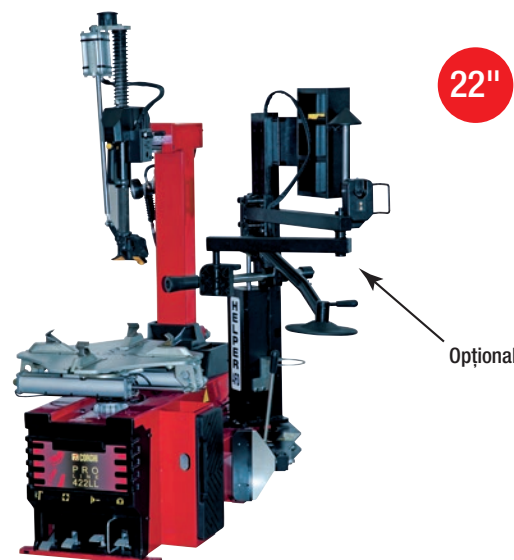

OFERTĂ SPECIALĂ ☎ 021.410.8359

21"

PROLINE 221
Mașină dejantat semiautomată

Standard	0-11901501/16	990 €+TVA
HSA21 Accesoriu opțional	8-11900262	326 €+TVA

21"

PROLINE 321
Mașină dejantat automată

Standard	0-11901401/16	1.360 €+TVA
2 Viteze	0-11901421/16	1.391 €+TVA
HTB21 Accesoriu opțional	8-11900261	461 €+TVA

24"

PROLINE 324
Mașină dejantat automată

Standard	0-11901301/16	1.680 €+TVA
2 Viteze	0-11901321/16	1.697 €+TVA
HTB24 Accesoriu opțional	8-11900260	553 €+TVA

22"

PROLINE 422LL
Mașină dejantat automată FĂRĂ LEVIER

2 Viteze	0-11900131/16	2.640 €+TVA
4FD Accesoriu opțional	H4FD	880 €+TVA

OFERTĂ SPECIALĂ ☎ 021.410.8359

26"

PROLINE 426
Mașină dejantat semiautomată

0-12102101/16

5.456 €+TVA

40"

PROLINE 440
Mașină dejantat semiautomată

0-12104301/16

7.365 €+TVA

56" cu extensiile incluse în preț

PROLINE 650
Mașină echilibrat LED

PROLINE 650

1.649 €+TVA

PROLINE 680
Mașină echilibrat monitor

PROLINE 680