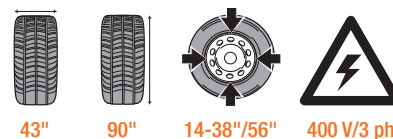

56" cu extensiile incluse în preț