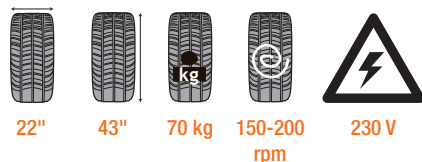

0-12104301/16

7.365 €+TVA

56" cu extensiile incluse în preț

PROLINE 650
Mașină echilibrat LED

PROLINE 650

1.649 €+TVA

PROLINE 680
Mașină echilibrat monitor

PROLINE 680