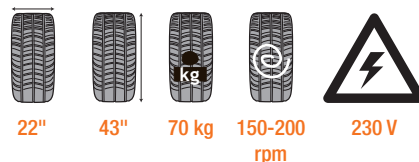

PROLINE 150 Truck
Mașină echilibrat camioane

PROLINE 150

3.953 €+TVA