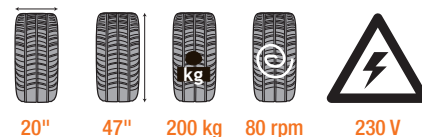

Prețurile nu includ TVA și sunt exprimate în Euro.
Plata se face în Lei, la cursul Ing Bank din ziua facturării.
Termen de livrare: din stoc sau în 30 de zile de la data comenzii.
Termen de garanție: 12 luni.

Șos Panduri 71, Sector 5, 050656 București-Romania
T: 021.410.8359 ; F: 021.410.4012
www.intersofex.ro ; echipamente@intersofex.ro