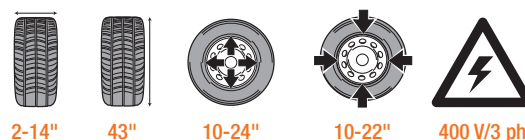

OFERTĂ SPECIALĂ ☎ 021.410.8359

21"

PROLINE 221
Mașină dejantat semiautomată

Standard	0-11901501/16	990 €+TVA
HSA21 Accesoriu opțional	8-11900262	326 €+TVA

21"

PROLINE 321
Mașină dejantat automată

Standard	0-11901401/16	1.360 €+TVA
2 Viteze	0-11901421/16	1.391 €+TVA
HTB21 Accesoriu opțional	8-11900261	461 €+TVA

24"

PROLINE 324
Mașină dejantat automată

Standard	0-11901301/16	1.680 €+TVA
2 Viteze	0-11901321/16	1.697 €+TVA
HTB24 Accesoriu opțional	8-11900260	553 €+TVA

22"

PROLINE 422LL
Mașină dejantat automată FĂRĂ LEVIER

2 Viteze	0-11900131/16	2.640 €+TVA
4FD Accesoriu opțional	H4FD	880 €+TVA