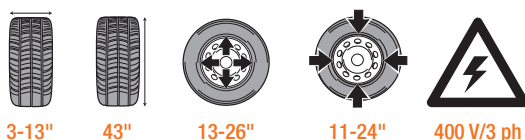

24"

PROLINE 324
Mașină dejantat automată

Standard	0-11901301/16	1.680 €+TVA
2 Viteze	0-11901321/16	1.697 €+TVA
HTB24 Accesoriu opțional	8-11900260	553 €+TVA

22"

PROLINE 422LL
Mașină dejantat automată FĂRĂ LEVIER