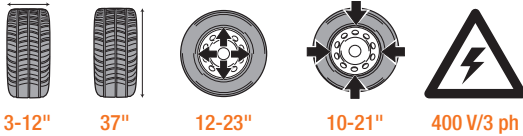

24"

PROLINE 124
Mașină dejantat semiautomată

Standard	0-11901604/16	1.287 €+TVA
HSU24 Accesoriu opțional	8-11900263	461 €+TVA