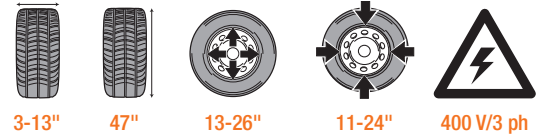

21"

PROLINE 321
Mașină dejantat automată

Standard	0-11901401/16	1.360 €+TVA
2 Viteze	0-11901421/16	1.391 €+TVA
HTB21 Accesoriu opțional	8-11900261	461 €+TVA