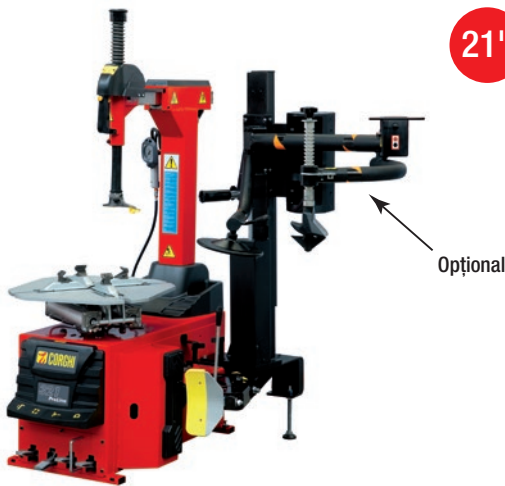

21"

**PROLINE 221**  
Mașină dejantat semiautomată

Standard	0-11901501/16	990 €+TVA
HSA21 Accesoriu opțional	8-11900262	326 €+TVA

24"

**PROLINE 124**  
Mașină dejantat semiautomată

Standard	0-11901604/16	1.287 €+TVA
HSU24 Accesoriu opțional	8-11900263	461 €+TVA

21"

**PROLINE 321**  
Mașină dejantat automată

Standard	0-11901401/16	1.360 €+TVA
2 Viteze	0-11901421/16	1.391 €+TVA
HTB21 Accesoriu opțional	8-11900261	461 €+TVA

24"

**PROLINE 324**  
Mașină dejantat automată

5.456 €+TVA

30"

59"

14-26"

400 V/3 ph

38"

56" cu extensiile incluse în preț

**PROLINE 440**  
Mașină dejantat semiautomată

0-12104301/16

7.365 €+TVA

43"

90"

14-38"/56"

400 V/3 ph

**PROLINE 650**  
Mașină echilibrat LED

0-21900004/16