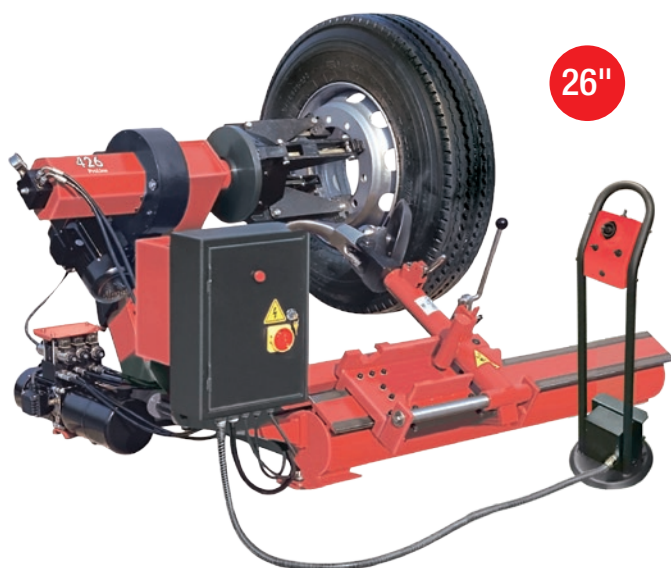

21"

**PROLINE 321**  
Mașină dejantat automată

Standard	0-11901401/16	1.360 €+TVA
2 Viteze	0-11901421/16	1.391 €+TVA
HTB21 Accesoriu opțional	8-11900261	461 €+TVA

24"

**PROLINE 324**  
Mașină dejantat automată

Standard	0-11901301/16	1.680 €+TVA
2 Viteze	0-11901321/16	1.697 €+TVA
HTB24 Accesoriu opțional	8-11900260	553 €+TVA

OFERTĂ SPECIALĂ ☎ 021.410.8359

26"

**PROLINE 426**  
Mașină dejantat semiautomată

0-12102101/16

5.456 €+TVA

30"

59"

14-26"

400 V/3 ph

38"

56" cu extensiile incluse în preț

**PROLINE 440**  
Mașină dejantat semiautomată

1.649 €+TVA

22"

43"

70 kg

150-200 rpm

230 V

**PROLINE 680**  
Mașină echilibrat monitor

0-21900014/16