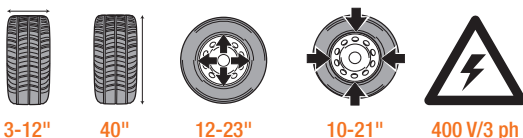

24"

PROLINE 324
Mașină dejantat automată

Standard	0-11901301/16	1.680 €+TVA
2 Viteze	0-11901321/16	1.697 €+TVA
HTB24 Accesoriu opțional	8-11900260	553 €+TVA