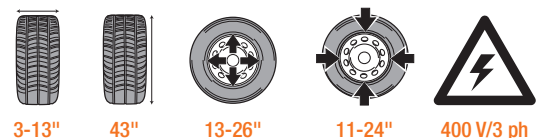

21"

PROLINE 221
Mașină dejantat semiautomată

Standard	0-11901501/16	990 €+TVA
HSA21 Accesoriu opțional	8-11900262	326 €+TVA

24"

PROLINE 124
Mașină dejantat semiautomată

Standard	0-11901604/16	1.287 €+TVA
HSU24 Accesoriu opțional	8-11900263	461 €+TVA

21"

PROLINE 321
Mașină dejantat automată

Standard	0-11901401/16	1.360 €+TVA
2 Viteze	0-11901421/16	1.391 €+TVA
HTB21 Accesoriu opțional	8-11900261	461 €+TVA

24"

PROLINE 324
Mașină dejantat automată

Standard	0-11901301/16	1.680 €+TVA
2 Viteze	0-11901321/16	1.697 €+TVA
HTB24 Accesoriu opțional	8-11900260	553 €+TVA